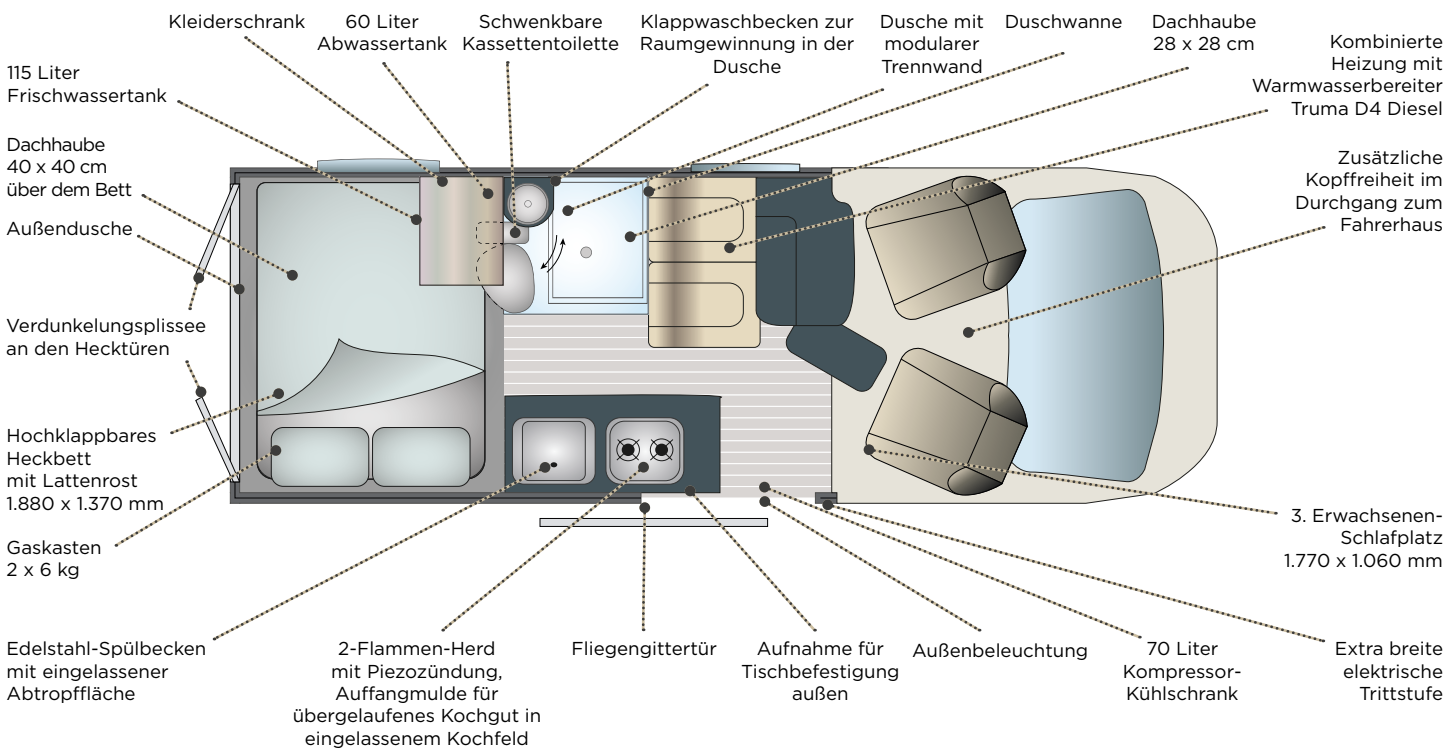

RANDGER R560 4X4

Bilder und Abbildungen unverbindlich und unter Vorbehalt. Änderungen oder Abweichungen - ED2023