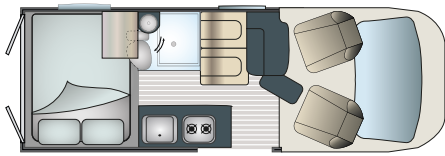

ABMESSUNGEN

| | 5.981 mm | 5.981 mm |
|--------|----------|----------|
| Länge | | |
| Breite | 2.059 mm | 2.059 mm |
| Höhe | 2.750 mm | 2.750 mm |

GEWICHT

| | 3.018 kg | 3.018 kg |
|-------------------------------|----------|----------|
| Masse in fahrbereitem Zustand | | |
| Zulässiges Gesamtgewicht | 3.500 kg | 3.500 kg |

Neuerungen 2024

- > Fliegengitter
- > Verdunkelungsplissee an den Hecktüren

Grundrisse

TAG / 4 PLÄTZE

Randger Pluspunkte

- > Sein Allrad-Antrieb für höchsten Fahrkomfort
- > Sein großzügiger Innenraum
- > Sein modulares TB Concept Badezimmer mit hoher Deckenhöhe
- > Sein vergrößerter Laderaum