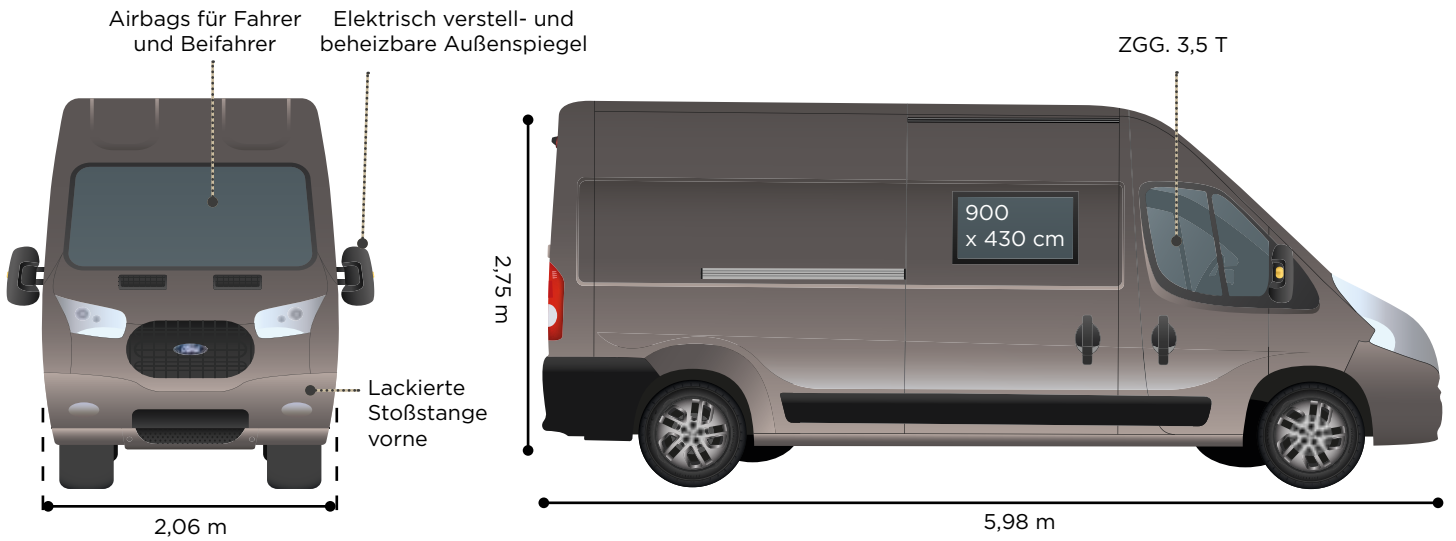

RANDGER R560 4X4

Bilder und Abbildungen unverbindlich und unter Vorbehalt. Änderungen oder Abweichungen - ED2023