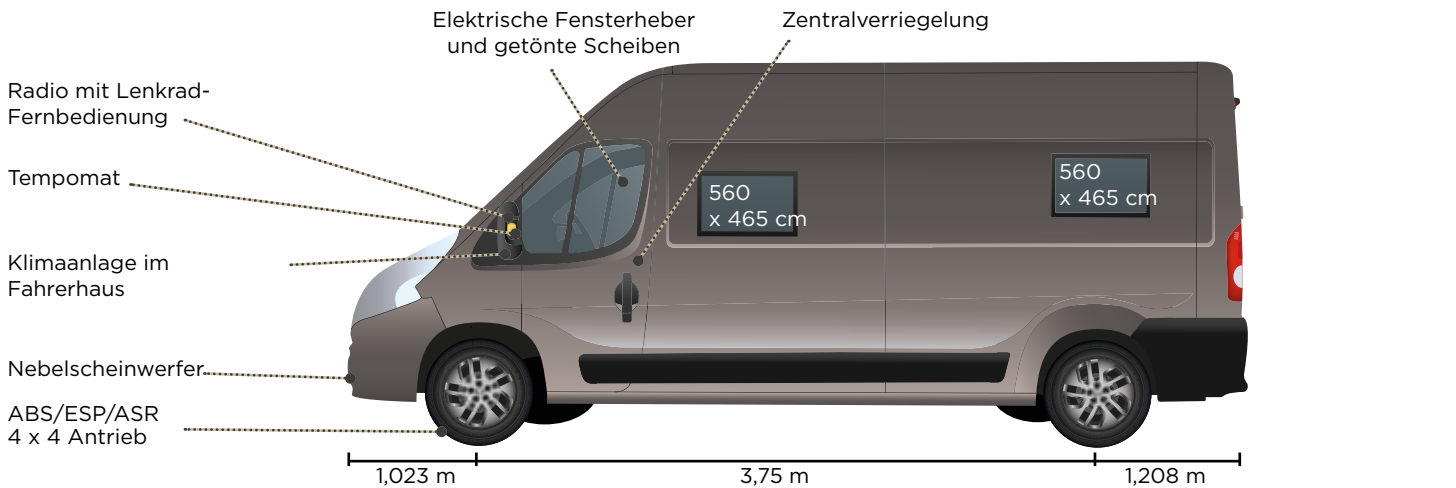

RANDGER R560 4X4

Bilder und Abbildungen unverbindlich und unter Vorbehalt. Änderungen oder Abweichungen - ED2023