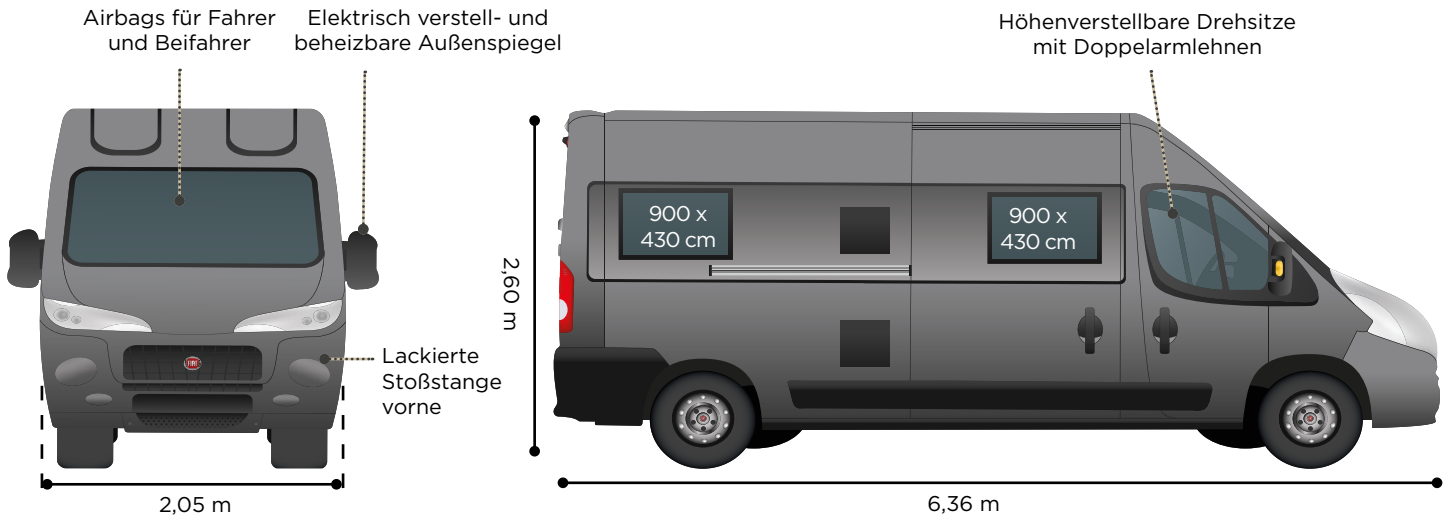

RANDGER R640

Bilder und Abbildungen unverbindlich und unter Vorbehalt Änderungen oder Abweichungen - ED2023