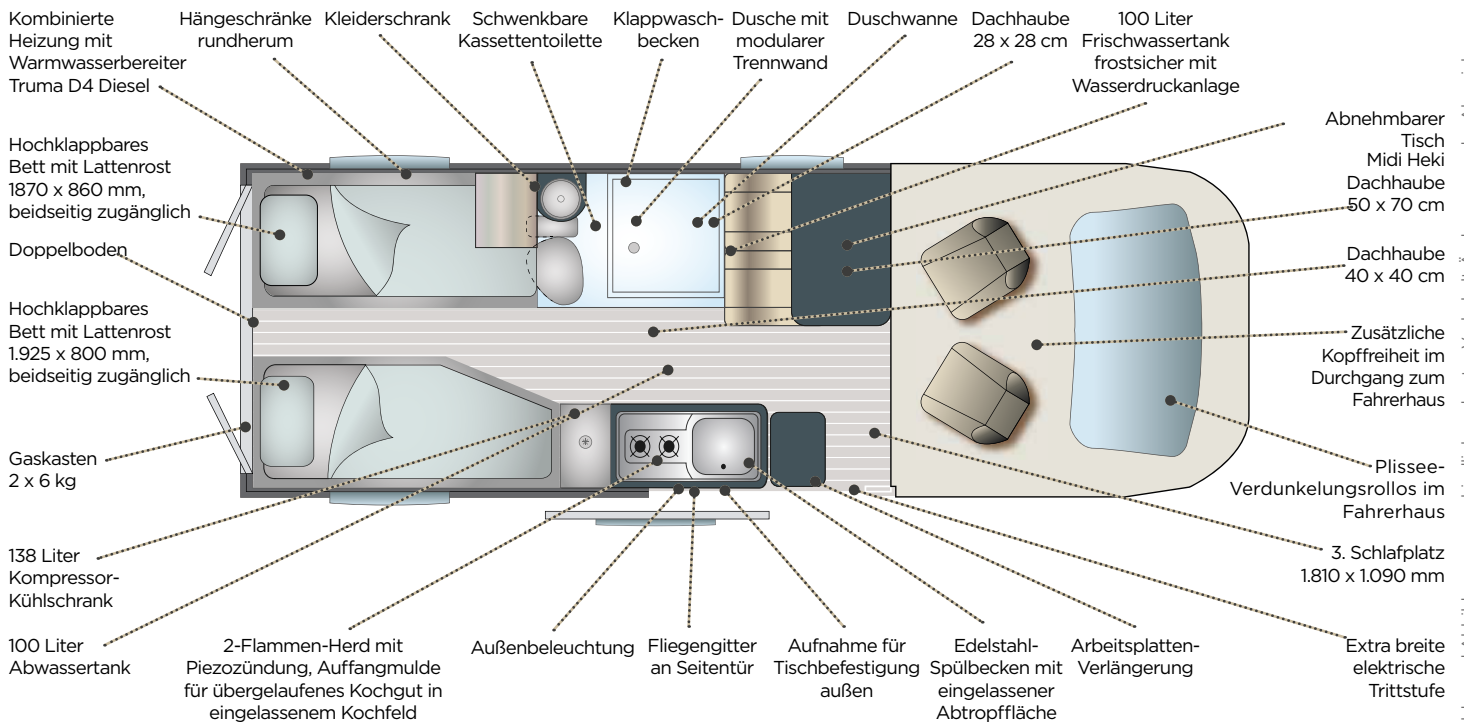

RANDGER R640

Bilder und Abbildungen unverbindlich und unter Vorbehalt Änderungen oder Abweichungen - ED2023