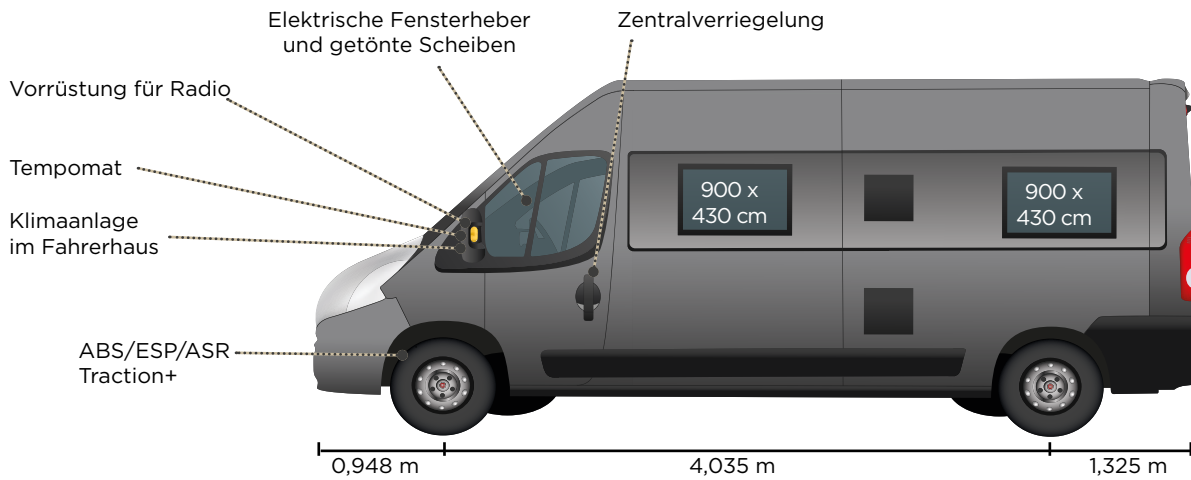

RANDGER R640

Bilder und Abbildungen unverbindlich und unter Vorbehalt Änderungen oder Abweichungen - ED2023