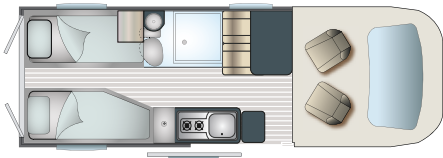

Neuerungen 2024

- > Neue Thermowände für mehr Komfort
- > Verdunkelungsplissee an den Hecktüren
- > Neuer Tisch für die Sitzgruppe
- > Neues Design der Sitzbank

Grundrisse

TAG / 4 PLÄTZE

Randger Pluspunkte

- > Seine Einzelbetten hinten mit Lattenrost auf Gasfedern, umwandelbar in ein großes Bett
- > Sein TB Concept Badezimmer
- > Sein 138 Liter großer Kühlschrank
- > Sein Durchgang zum Fahrerhaus und die serienmäßige gehobene Ausstattung